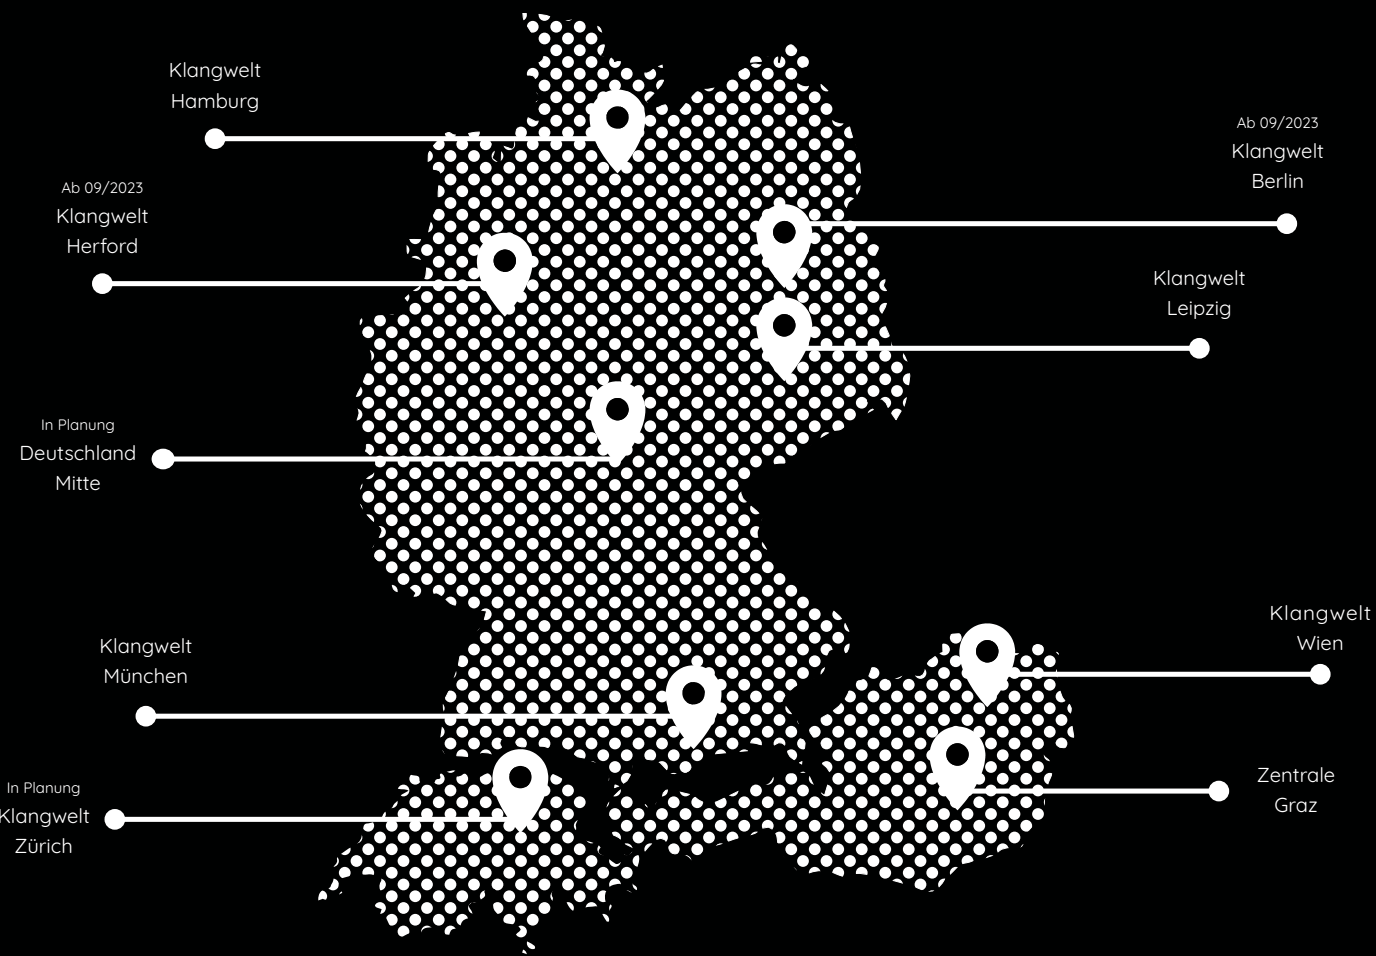

Zu Hause
testen

Zu unseren
Klangwelten