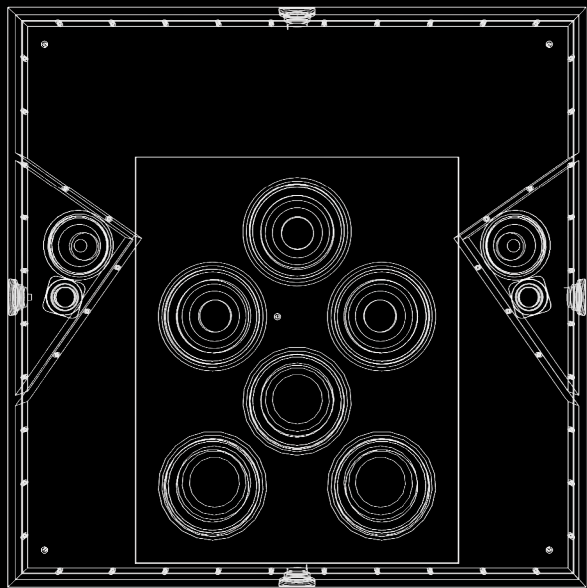

Für uns zählen
die inneren Werte.

04

“

Warum beim Klang sparen?

Unsere Sound Systeme sind mit
Lautsprechern und Elektronik der
Spitzenklasse ausgestattet. Haute
Cuisine statt Fastfood.