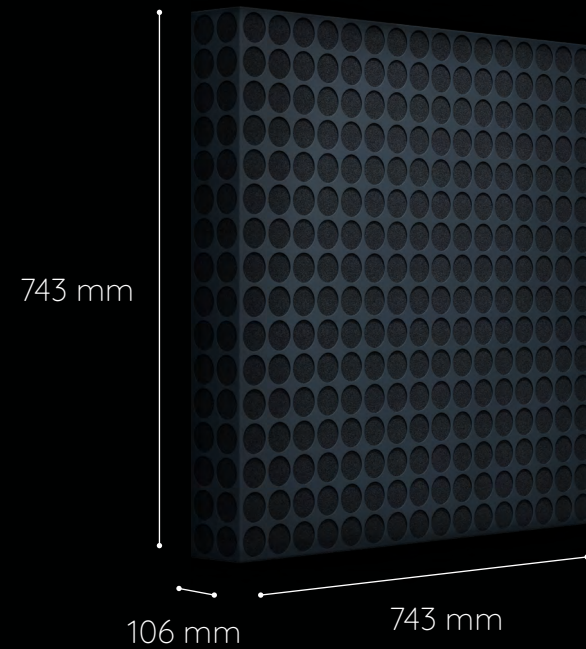

15 Kg
400W RMS
45 - 20000 Hz +-1dB

4 Kg
55W RMS
55 - 20000 Hz +-1dB

0.5/ Der Unterschied.

Herkömmliche Deckenlautsprecher sind nicht nur klanglich fragwürdig. Die höheren Frequenzen werden auch nur in schmalen, kegelförmigen Segmenten abgestrahlt.