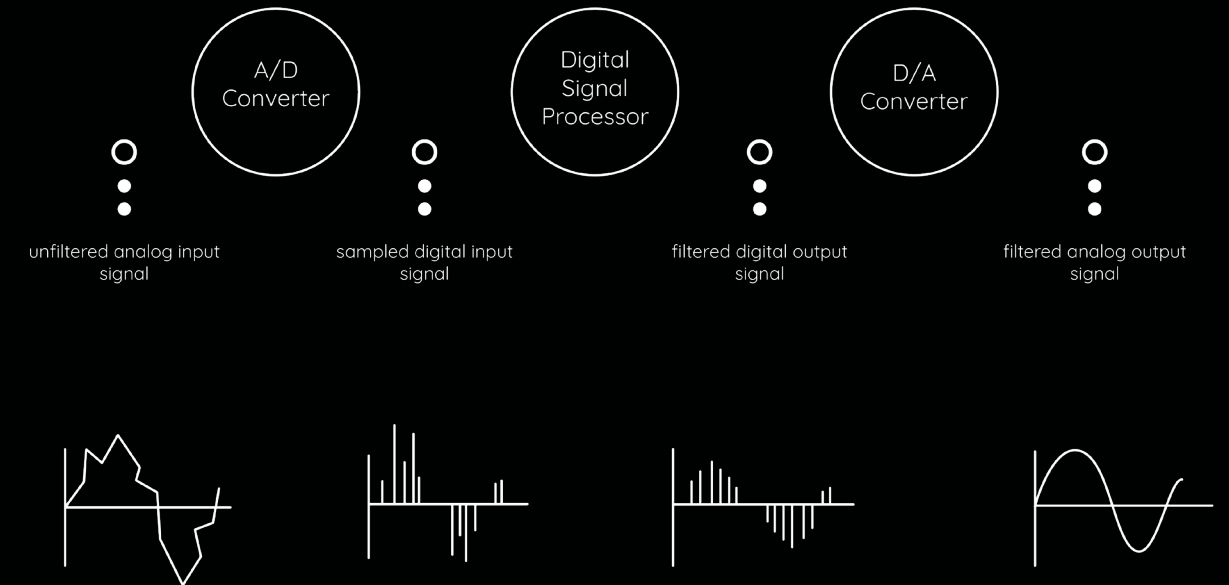

Singulär...

Oft reicht eine sky° oder horizon° für Räume bis zu hundert m². Denn in der Akustik gilt: Weniger ist mehr.

...oder im
Verbund.

02

Oder koppeln Sie beliebig viele poet-sky° und poet-horizon°. Mit professioneller Netzwerktechnik. Ultra easy.

03 / Mit DSP.

sky° und horizon° sind volldigitale, aktive Sound Systeme mit DSP (Digital Sound Processing). Damit lassen sich auch akustisch schwierige Räume gut in den Griff bekommen. Man kann etwa einer langen Nachhallzeit oder stehenden (störenden) Wellen entgegenwirken.